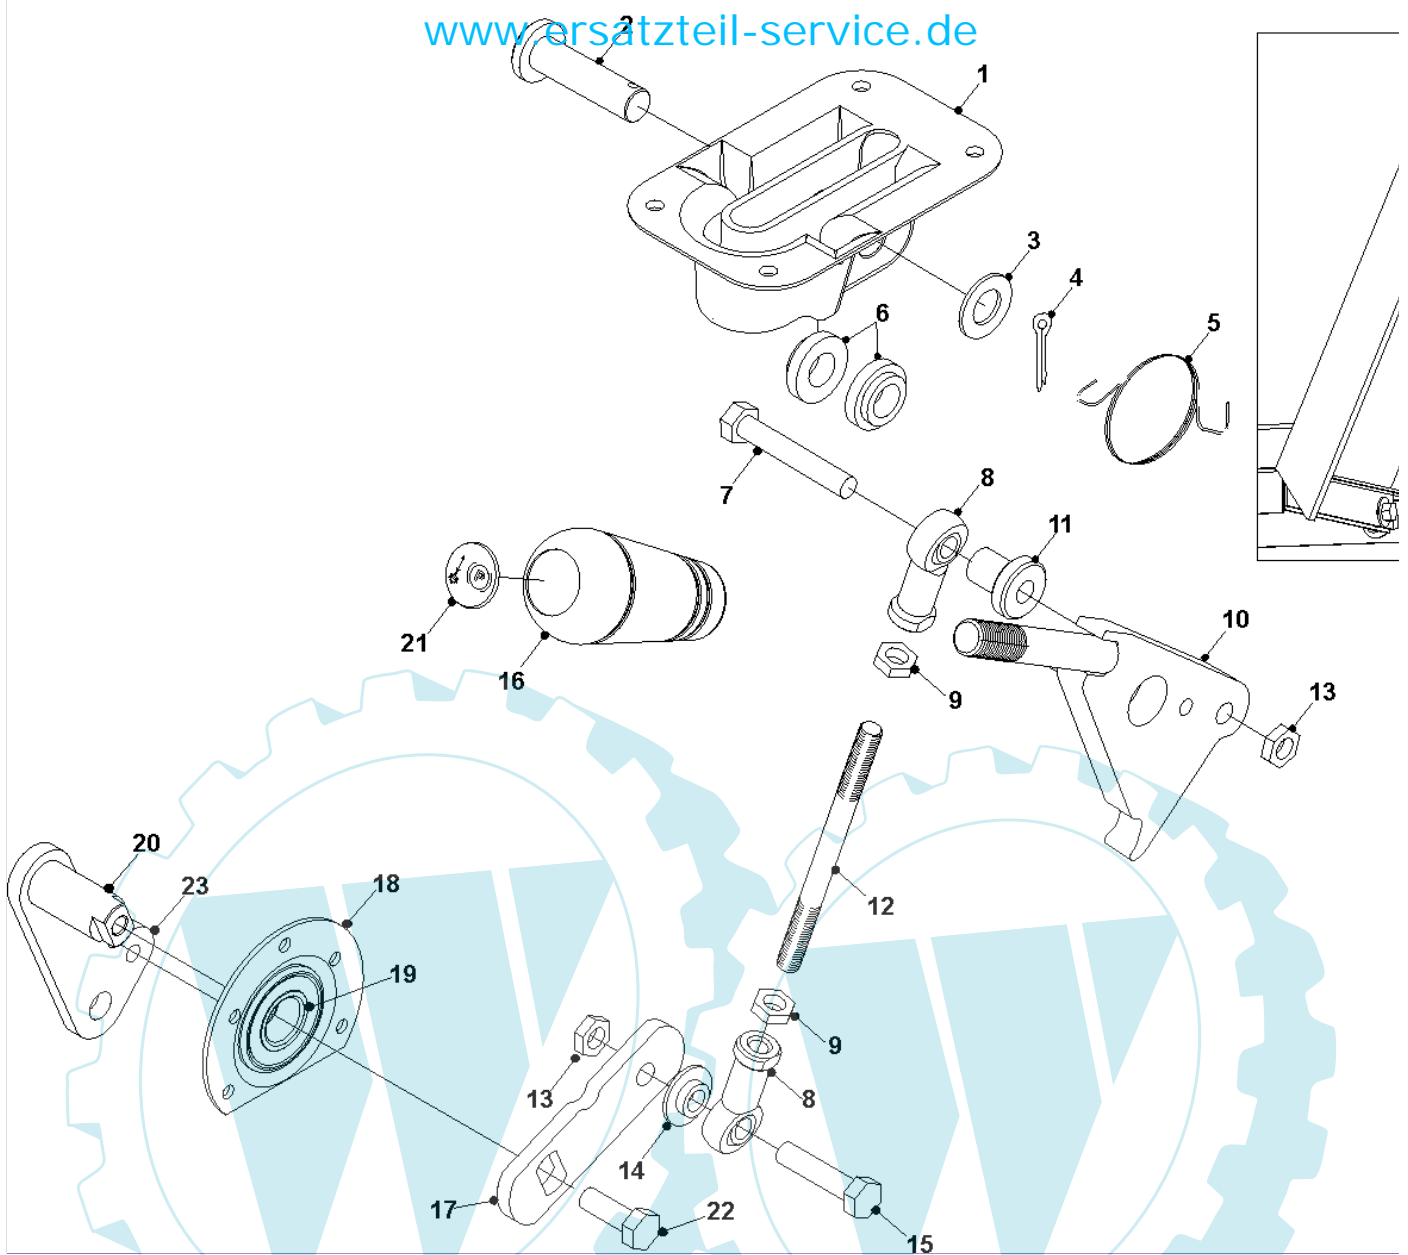

Stückliste:

Ref. #	Artikelnr.	Artikelname	Menge	Beschreibung
01	06-14-80140-00	Halter Handbremse	1.0000	St
02	06-31-3394-00	Haltebolzen Mahwerk	1.0000	St
03	06-08-80036-00	U-Scheibe M12x24x1,6	1.0000	St
04	06-06-8233-00	"Splint 1/8" X 1"	1.0000	St
05	06-25-80006-00	Feder Handbremse	1.0000	St
06	06-14-94980-00	Kunststoffbuchse Handbremse	1.0000	St
07	36-90100-08050	Schraube M8x50	1.0000	St
08	06-10-8962-00	Kugelgelenk M8	1.0000	St
09	36-90649-00008	Mutter M8	1.0000	St
10	06-32-11243-00	Handbremshebel	1.0000	St
11	06-18-3210-00	Führungshülse	1.0000	St
12	06-31-89557-00	Gestänge Handbremse	1.0000	St
13	36-90650-00008	Mutter M8, selbstsichernd	1.0000	St
14	06-31-3061-03	Buchse	1.0000	St
15	36-90100-08035	Schraube M8x35, Sechskant	1.0000	St
16	06-18-71853-00	Knopf, Handbremse	1.0000	St
17	06-30-71960-00	Platte Handbremse	1.0000	St
18	06-30-10481-00	Lagergehäuse	1.0000	St
19	06-10-8116-00	Kugellager NTN 6203-LLU	1.0000	St
20	06-32-89570-00	Umlenkung Handbremse kpl. mit Lager	1.0000	St
21	06-35-95051-00	Abdeckung, Handbremsknopf,	1.0000	St
22	36-90100-08025	Schraube M8x25	1.0000	St
23	06-32-89570-00	Umlenkung Handbremse kpl. mit Lager	1.0000	St

23 referenz(en)