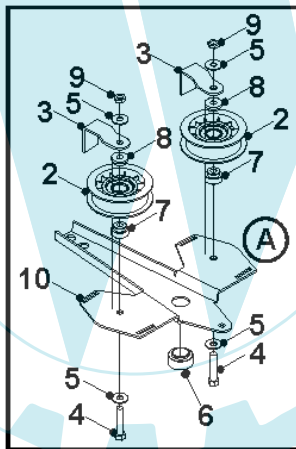

PTO Heb
Siehe
Sitzkaste

Stückliste:

Ref. #	Artikelnr.	Artikelname	Menge	Beschreibung
01	06-32-9568-00	Rahmen PARK-200D-LN	1.0000	
02	06-20-8115-00	Spannrolle	1.0000	St
03	06-30-71871-00	Bügel, Führung Keilriemen	1.0000	St
04	36-90100-08045	Schraube M8x45	1.0000	St
05	06-08-80037-00	U-Scheibe M8x21x1,6mm	1.0000	St
06	06-18-30195-00	Verstärkung Halteplatte Riemenscheibe	1.0000	St
07	06-18-8316-00	Buchse f. Spannrolle	1.0000	St
08	06-31-3511-00	Führungshülse	1.0000	St
09	36-90650-00008	Mutter M8, selbstsichernd	1.0000	St
10	06-30-71970-00	Spannbügel, Keilriemen	1.0000	St
11	06-30-71971-00	Spannbügel, Keilriemen	1.0000	St
12	06-18-30190-00	Gewindebolzen	1.0000	St
13	06-32-71789-00	Bremsgestänge	1.0000	St
14	06-25-94051-00	Feder	1.0000	St
15	36-90650-00010	Mutter M10, selbstsichernd	1.0000	St
16	36-90700-00010	U-Scheibe U10	1.0000	St
17	36-90650-00010	Mutter M10, selbstsichernd	1.0000	St
18	06-18-30191-00	Distanzhülse, Bremsgestänge	1.0000	St
19	06-32-11222-00	Pedal, Differentialsperre	1.0000	St
20	06-31-3062-00	Scheibe	1.0000	St
21	06-08-80045-00	U-Scheibe M10x24x2mm	1.0000	St
22	06-31-30104-00	Gestänge, Differentialsperre	1.0000	St
23	06-18-30198-00	Gewindebolzen, Differential	1.0000	St
24	06-06-80004-00	Halbmutter, M10	1.0000	St
25	06-25-94052-00	Feder Differentialsperre	1.0000	St
26	36-90700-00010	U-Scheibe U10	1.0000	St
27	36-90650-00010	Mutter M10, selbstsichernd	1.0000	St
28	06-22-80014-01	Keilriemen A98 Super II	1.0000	St
29	06-32-89570-00	Umlenkung Handbremse kpl. mit Lager	1.0000	St
30	06-31-30108-01	Gestänge Parkbremse	1.0000	St