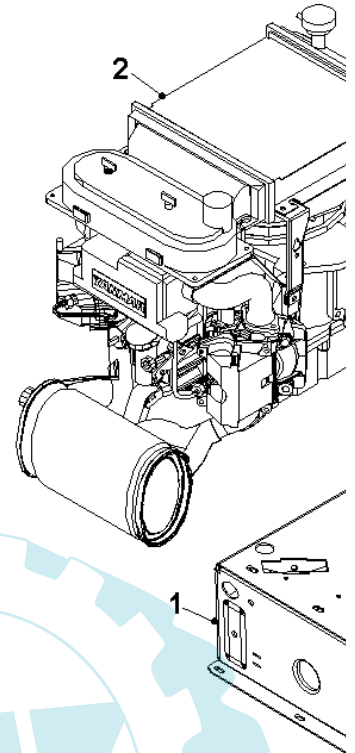

Stückliste:

Ref. #	Artikelnr.	Artikelname	Menge	Beschreibung
01	06-32-9568-00	Rahmen PARK-200D-LN	1.0000	
02	36-888888	Nicht von ECHO lieferbar	1.0000	St
03	06-32-70156-00	Riemenscheibe Motor	1.0000	St
04	06-18-30145-00	Distanzhülse (Länge 42mm)	1.0000	St
05	06-44-96905-00	Elektromagnetische Kupplung Ogura	1.0000	St
06	36-90100-10055	Schraube M10x55	1.0000	St
07	06-30-71978-00	Hülse elektrom. Kupplung	1.0000	St
08	06-14-80166-00	Verdrehsicherung	1.0000	St
09	06-31-3028-00	"Distanzscheibe 7mm x 5/16""	1.0000	St
10	36-90650-00006	Mutter M6, selbstsichernd	1.0000	St
11	36-90700-00006	U-Scheibe U6	1.0000	St
12	36-90100-06020	Schraube M6x20	1.0000	St
13	06-30-71942-00	Kühlerabdeckung	1.0000	St
14	06-30-72012-00	Schutzplatte Anlasser	1.0000	St
15	06-38-94718-01	Abdichtung Schutzgitter Kühler	1.0000	St
16	06-30-70192-01	Motorverkleidung hinten,	1.0000	St
17	36-90100-06035	Schraube M6x35	1.0000	St
18	06-31-3025-00	"Buchse 20mm x 5/16""id"	1.0000	St

18 referenz(en)