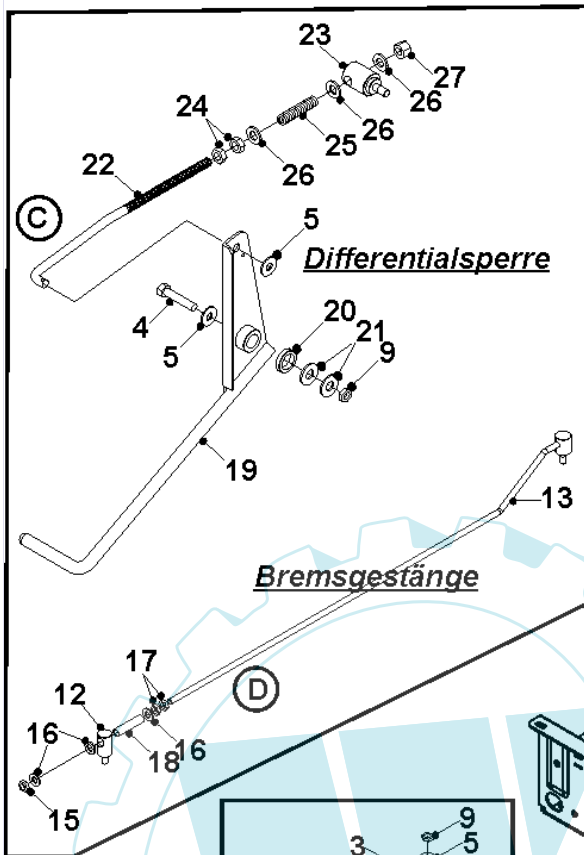

PTO Heb
Siehe
Sitzkaste

Stückliste:

Ref. #	Artikelnr.	Artikelname	Menge	Beschreibung
01	06-32-9568-00	Rahmen PARK-200D-LN	1.0000	
02	06-20-8115-00	Spannrolle	1.0000	St
03	06-30-71871-00	Bügel, Führung Keilriemen	1.0000	St
04	36-90100-08045	Schraube M8x45	1.0000	St
05	06-08-80037-00	U-Scheibe M8x21x1,6mm	1.0000	St
06	06-18-30195-00	Verstärkung Halteplatte Riemenscheibe	1.0000	St
07	06-18-8316-00	Buchse f. Spannrolle	1.0000	St
08	06-31-3511-00	Führungshülse	1.0000	St
09	36-90650-00008	Mutter M8, selbstsichernd	1.0000	St
10	06-30-71970-00	Spannbügel, Keilriemen	1.0000	St
11	06-30-71971-00	Spannbügel, Keilriemen	1.0000	St
12	06-18-30190-00	Gewindebolzen	1.0000	St
13	06-32-71789-00	Bremsgestänge	1.0000	St
14	06-25-94051-00	Feder	1.0000	St
15	36-90650-00010	Mutter M10, selbstsichernd	1.0000	St
16	36-90700-00010	U-Scheibe U10	1.0000	St
17	36-90650-00010	Mutter M10, selbstsichernd	1.0000	St
18	06-18-30191-00	Distanzhülse, Bremsgestänge	1.0000	St
19	06-32-11222-00	Pedal, Differentialsperre	1.0000	St
20	06-31-3062-00	Scheibe	1.0000	St
21	06-08-80045-00	U-Scheibe M10x24x2mm	1.0000	St
22	06-31-30104-00	Gestänge, Differentialsperre	1.0000	St
23	06-18-30198-00	Gewindebolzen, Differential	1.0000	St
24	06-06-80004-00	Halbmutter, M10	1.0000	St
25	06-25-94052-00	Feder Differentialsperre	1.0000	St
26	36-90700-00010	U-Scheibe U10	1.0000	St
27	36-90650-00010	Mutter M10, selbstsichernd	1.0000	St
28	06-22-80014-01	Keilriemen A98 Super II	1.0000	St
29	06-32-89570-00	Umlenkung Handbremse kpl. mit Lager	1.0000	St
30	06-31-30108-01	Gestänge Parkbremse	1.0000	St