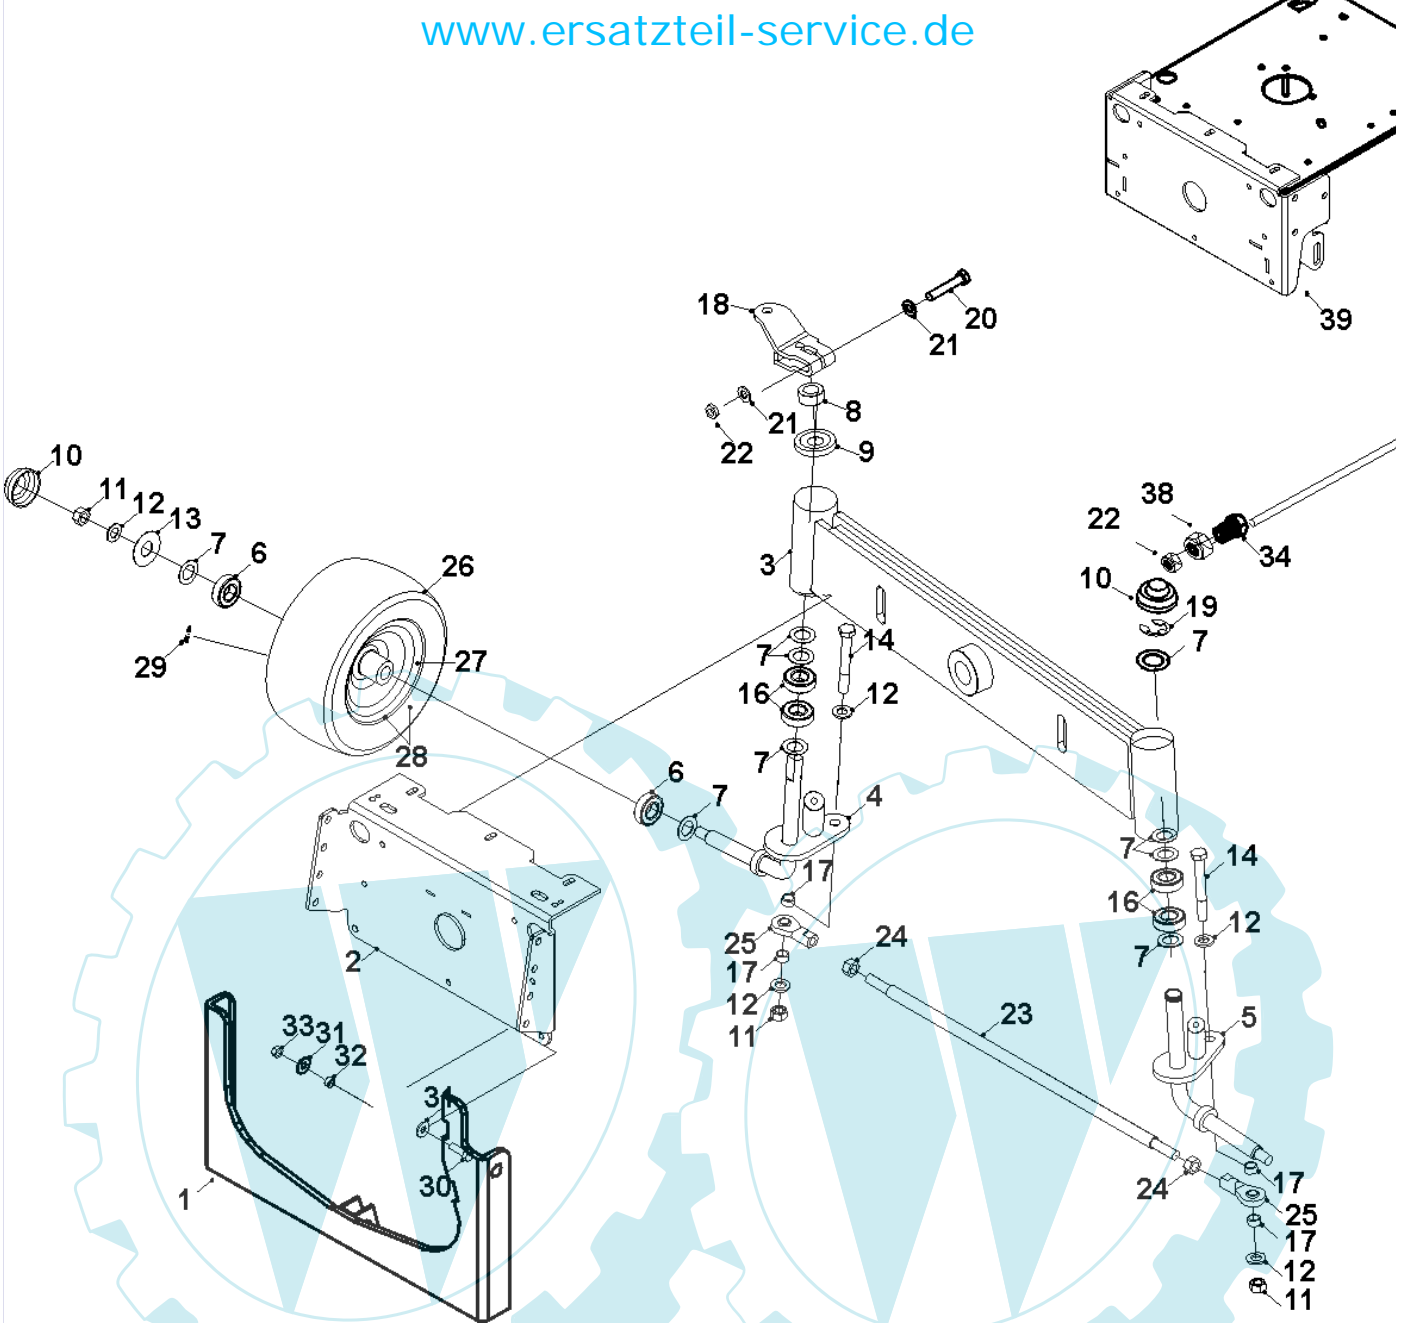

Stückliste:

Ref. #	Artikelnr.	Artikelname	Menge	Beschreibung
01	06-32-73657-00	Spannbügel Mahwerk	1.0000	St
02	06-30-72433-00	Rahmenvorbau	1.0000	St
03	06-32-71793-00	Vorderachse	1.0000	
04	06-32-71782-00	Achsschenkel rechts	1.0000	St
05	06-32-71783-00	Achsschenkel links	1.0000	St
06	06-10-8022-00	Lager (Radlager)	1.0000	St
07	06-30-1279-00	Distanzbuchse 32mmx19,5mm i.D.	1.0000	St
08	06-31-3235-00	Buchse	1.0000	St
09	06-32-1218-00	Abdeckung	1.0000	St
10	06-32-1218-00	Abdeckung	1.0000	St
11	36-90650-00012	Mutter M12, selbstsichernd	1.0000	St
12	06-08-80036-00	U-Scheibe M12x24x1,6	1.0000	St
13	06-30-1281-00	U-Scheibe 46mm x 13mm ID	1.0000	St
14	36-90100-12120	Schraube M12x120	1.0000	St
15	06-32-9568-00	Rahmen PARK-200D-LN	1.0000	
16	06-10-8022-00	Lager (Radlager)	1.0000	St
17	06-18-30128-00	Distanzbuchse	1.0000	St
18	06-30-11306-01	Lenkhebel	1.0000	
19	36-90710-00019	Seegerring 19, außen	1.0000	St
20	36-90100-10055	Schraube M10x55	1.0000	St
21	36-90700-00010	U-Scheibe U10	1.0000	St
22	36-90650-00010	Mutter M10, selbstsichernd	1.0000	St
23	06-18-30170-00	Spurstange M12	1.0000	St
24	36-90649-00012	Mutter M12	1.0000	St
25	06-10-8728-00	Kugelkopf 12mm	1.0000	St
26	06-19-80006-00	Mantel Vorderrad 16x6.50-8	1.0000	St
27	06-19-80007-00	Felge Vorderrad PARK-Serie	1.0000	St
28	06-19-80014-00	Vorderrad kpl. PARK-Serie	1.0000	St
29	06-14-8892-00	Ventil kpl.	1.0000	St
30	36-90100-08030	Schraube M8x30, Sechskant	1.0000	St
31	06-08-80037-00	U-Scheibe M8x21x1,6mm	1.0000	St
32	06-31-3028-00	"Distanzscheibe 7mm x 5/16""	1.0000	St
33	36-90650-00008	Mutter M8, selbstsichernd	1.0000	St
34	06-18-95074-00	Einsteller, Spannung Mahwerk	1.0000	St