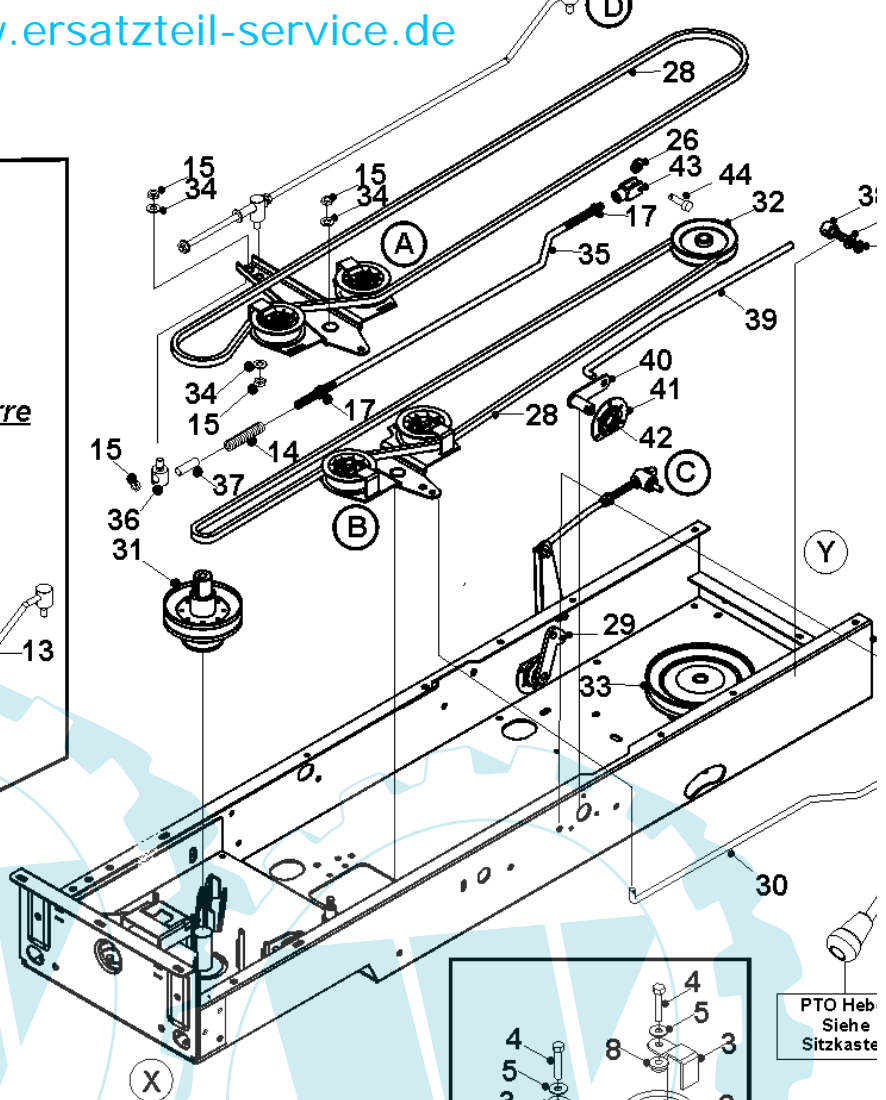

PTO Heb
Siehe
Sitzkaste

Stückliste:

Ref. #	Artikelnr.	Artikelname	Menge	Beschreibung
01	06-32-9568-00	Rahmen PARK-200D-LN	1.0000	
02	06-20-8115-00	Spannrolle	1.0000	St
03	06-30-71871-00	Bügel, Führung Keilriemen	1.0000	St
04	36-90100-08045	Schraube M8x45	1.0000	St
05	06-08-80037-00	U-Scheibe M8x21x1,6mm	1.0000	St
06	06-18-30195-00	Verstärkung Halteplatte Riemenscheibe	1.0000	St
07	06-18-8316-00	Buchse f. Spannrolle	1.0000	St
08	06-31-3511-00	Führungshülse	1.0000	St
09	36-90650-00008	Mutter M8, selbstsichernd	1.0000	St
10	06-30-71970-00	Spannbügel, Keilriemen	1.0000	St
11	06-30-71971-00	Spannbügel, Keilriemen	1.0000	St
12	06-18-30190-00	Gewindebolzen	1.0000	St
13	06-32-71789-00	Bremsgestänge	1.0000	St
14	06-25-94051-00	Feder	1.0000	St
15	36-90650-00010	Mutter M10, selbstsichernd	1.0000	St
16	36-90700-00010	U-Scheibe U10	1.0000	St
17	36-90650-00010	Mutter M10, selbstsichernd	1.0000	St
18	06-18-30191-00	Distanzhülse, Bremsgestänge	1.0000	St
19	06-32-11222-00	Pedal, Differentialsperre	1.0000	St
20	06-31-3062-00	Scheibe	1.0000	St
21	06-08-80045-00	U-Scheibe M10x24x2mm	1.0000	St
22	06-31-30104-00	Gestänge, Differentialsperre	1.0000	St
23	06-18-30198-00	Gewindebolzen, Differential	1.0000	St
24	06-06-80004-00	Halbmutter, M10	1.0000	St
25	06-25-94052-00	Feder Differentialsperre	1.0000	St
26	36-90700-00010	U-Scheibe U10	1.0000	St
27	36-90650-00010	Mutter M10, selbstsichernd	1.0000	St
28	06-22-80014-01	Keilriemen A98 Super II	1.0000	St
29	06-32-89570-00	Umlenkung Handbremse kpl. mit Lager	1.0000	St
30	06-31-30108-01	Gestänge Parkbremse	1.0000	St