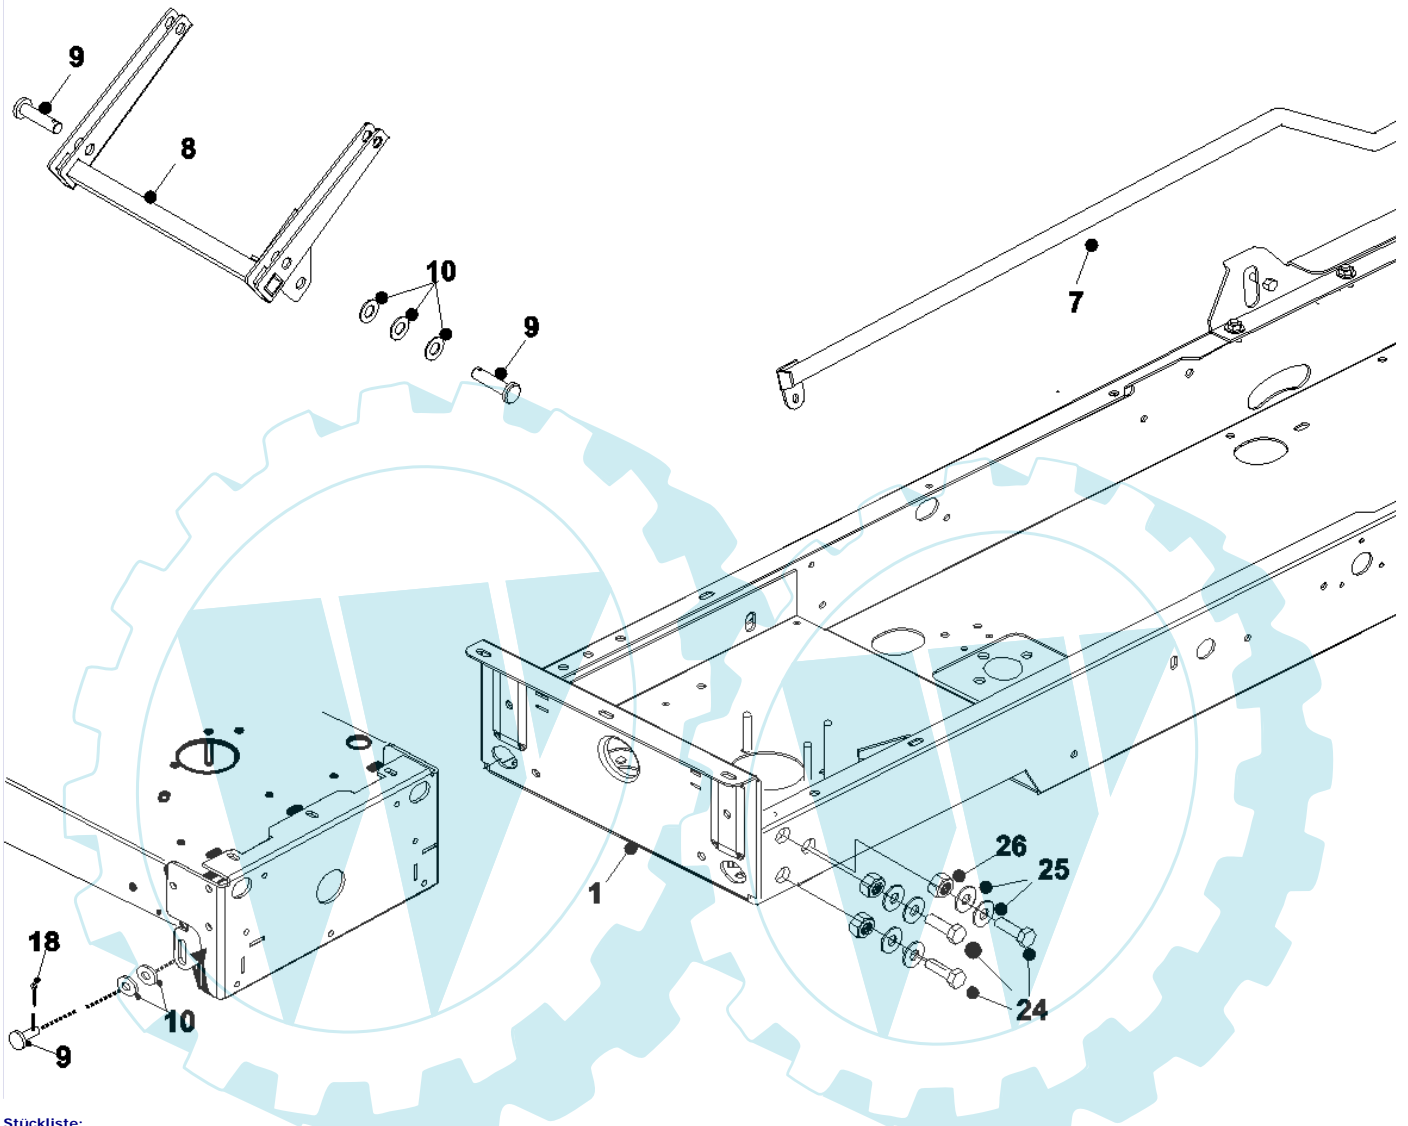

Stückliste:

Ref. #	Artikelnr.	Artikelname	Menge	Beschreibung
01	06-32-71790-01	Rahmen	1.0000	St
02	06-32-11262-00	Hintere Mähwerksaushebung	1.0000	St
03	06-18-94975-00	Schraubbolzen	1.0000	St
04	36-90100-10055	Schraube M10x55	1.0000	St
05	36-90650-00010	Mutter M10, selbstsichernd	1.0000	St
06	36-90700-00010	U-Scheibe U10	1.0000	St
07	06-32-70155-00	Gestänge Mähwerksaushebung	1.0000	St
08	06-32-7037-01	Aufhängung vorne	1.0000	St
09	06-31-3394-00	Haltebolzen Mähwerk	1.0000	St
10	36-90700-00008	U-Scheibe U8	1.0000	St
11	06-30-10417-01	Getriebeaufhängung rechts	1.0000	St
12	06-32-70093-01	Getriebeaufhängung links	1.0000	St
13	06-25-8853-00	Feder	1.0000	St
14	06-04-93825-00	Halbmutter M16	1.0000	St
15	06-18-95018-01	Schraube, Höhenverstellung Mähwerk	1.0000	St
16	06-32-89614-00	Einsteller Mähwerksaufhängung	1.0000	St
17	06-30-8403-00	Hebel Mähwerkshöhenverstellung	1.0000	St
18	06-07-8233-00	"Sicherungsstecker 1/8" x 1"	1.0000	St
19	06-07-8232-00	Sicherungsring	1.0000	St
20	06-30-11432-00	Winkelhalter für Deckaushebung	1.0000	St
21	36-90650-00008	Mutter M8, selbstsichernd	1.0000	St
22	36-90700-00008	U-Scheibe U8	1.0000	St
23	36-90100-08030	Schraube M8x30, Sechskant	1.0000	St
24	36-90100-10025	Schraube M10x25	1.0000	St
25	36-90700-00010	U-Scheibe U10	1.0000	St
26	36-90650-00010	Mutter M10, selbstsichernd	1.0000	St

26 referenz(en)