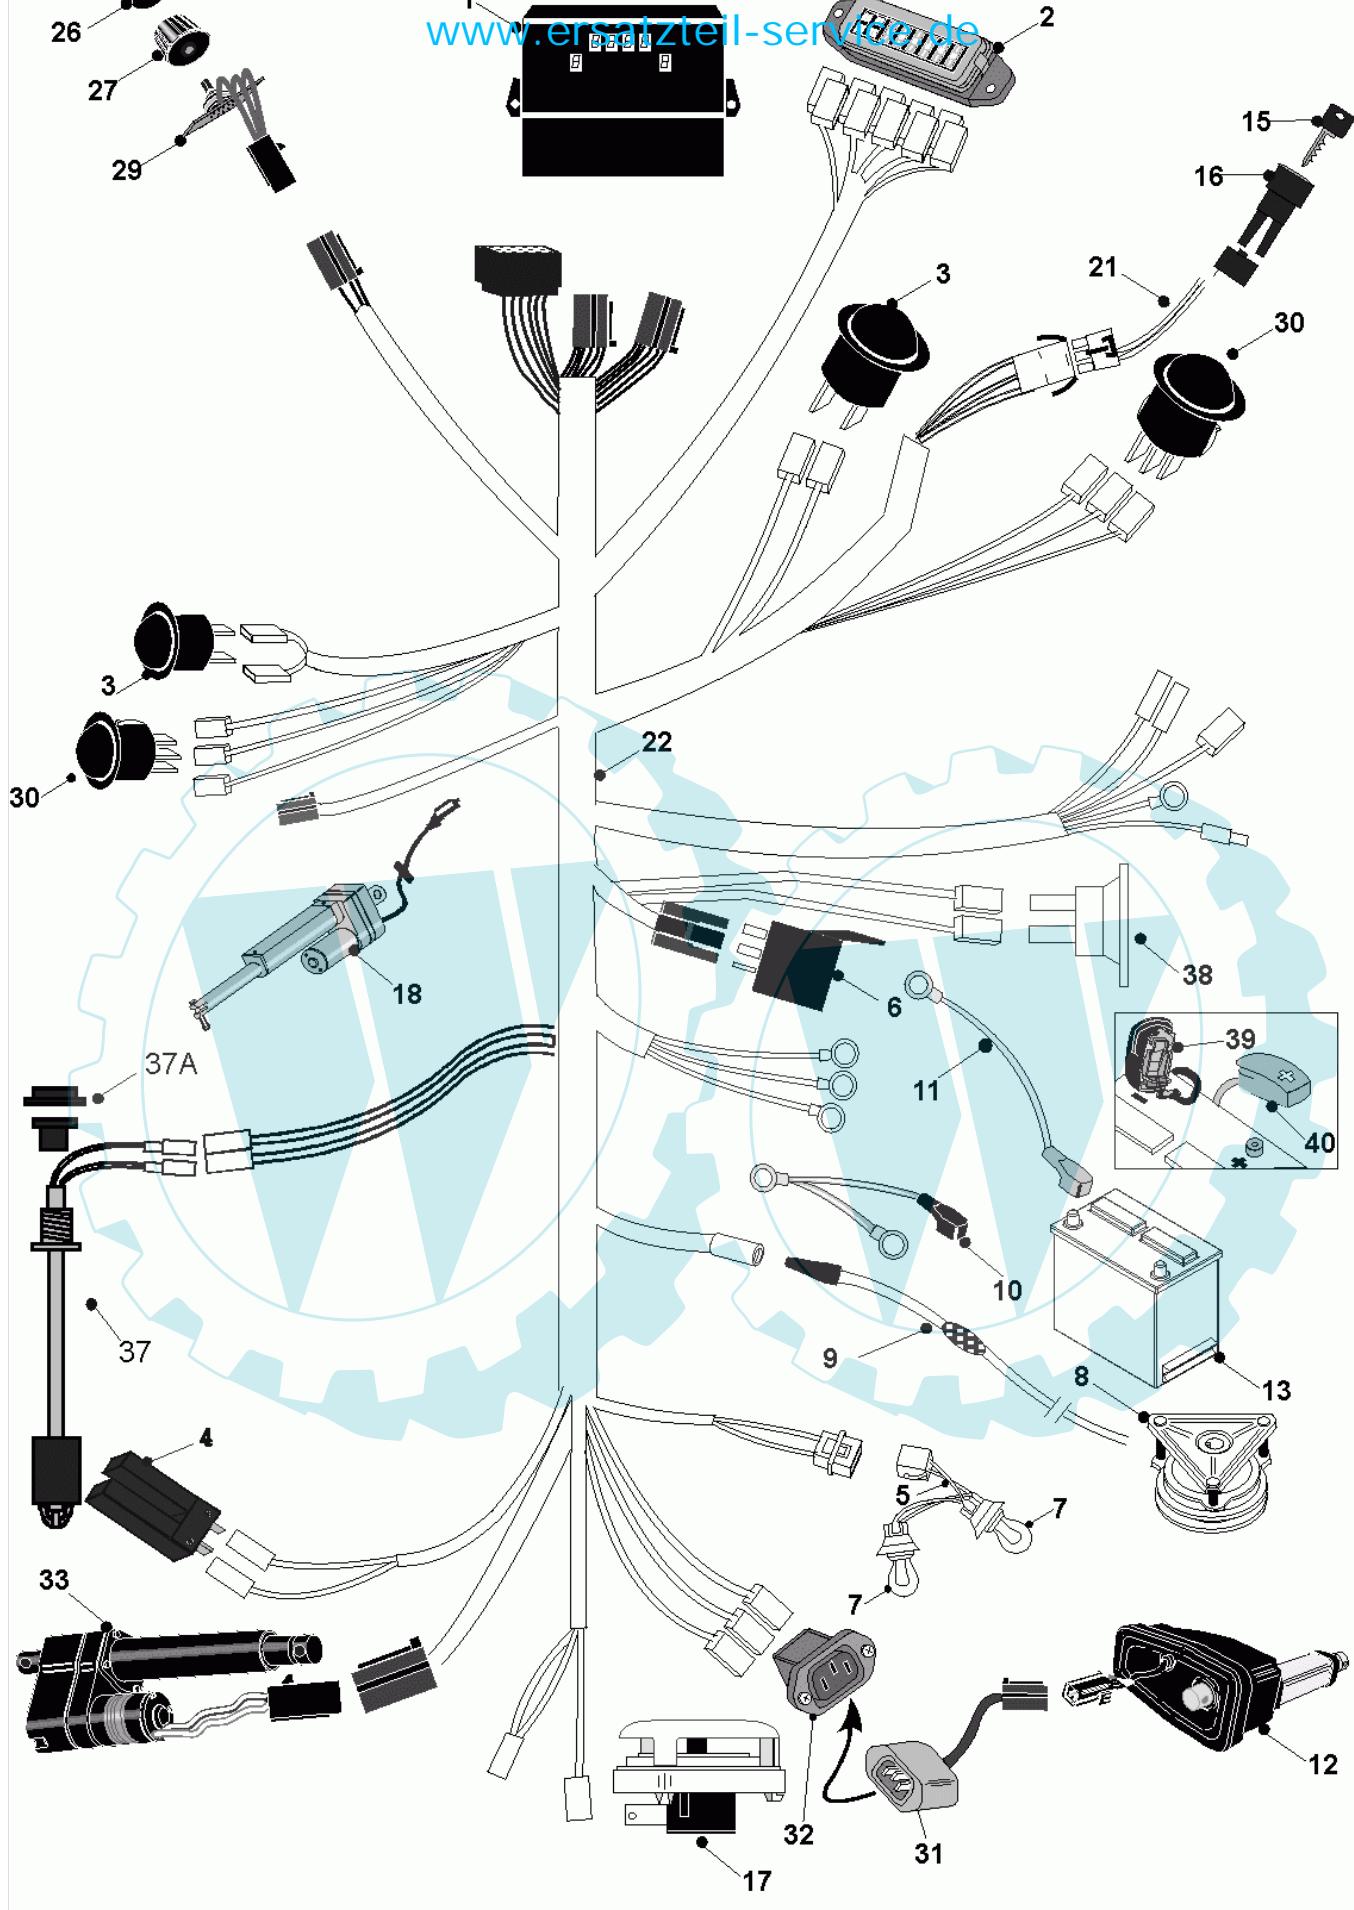

Stückliste:

Ref. #	Artikelnr.	Artikelname	Menge	Beschreibung
01	06-44-96676-00	Hauptplatine Park 200D	1.0000 St	
02	06-30-11394-00	Sicherungskasten	1.0000 St