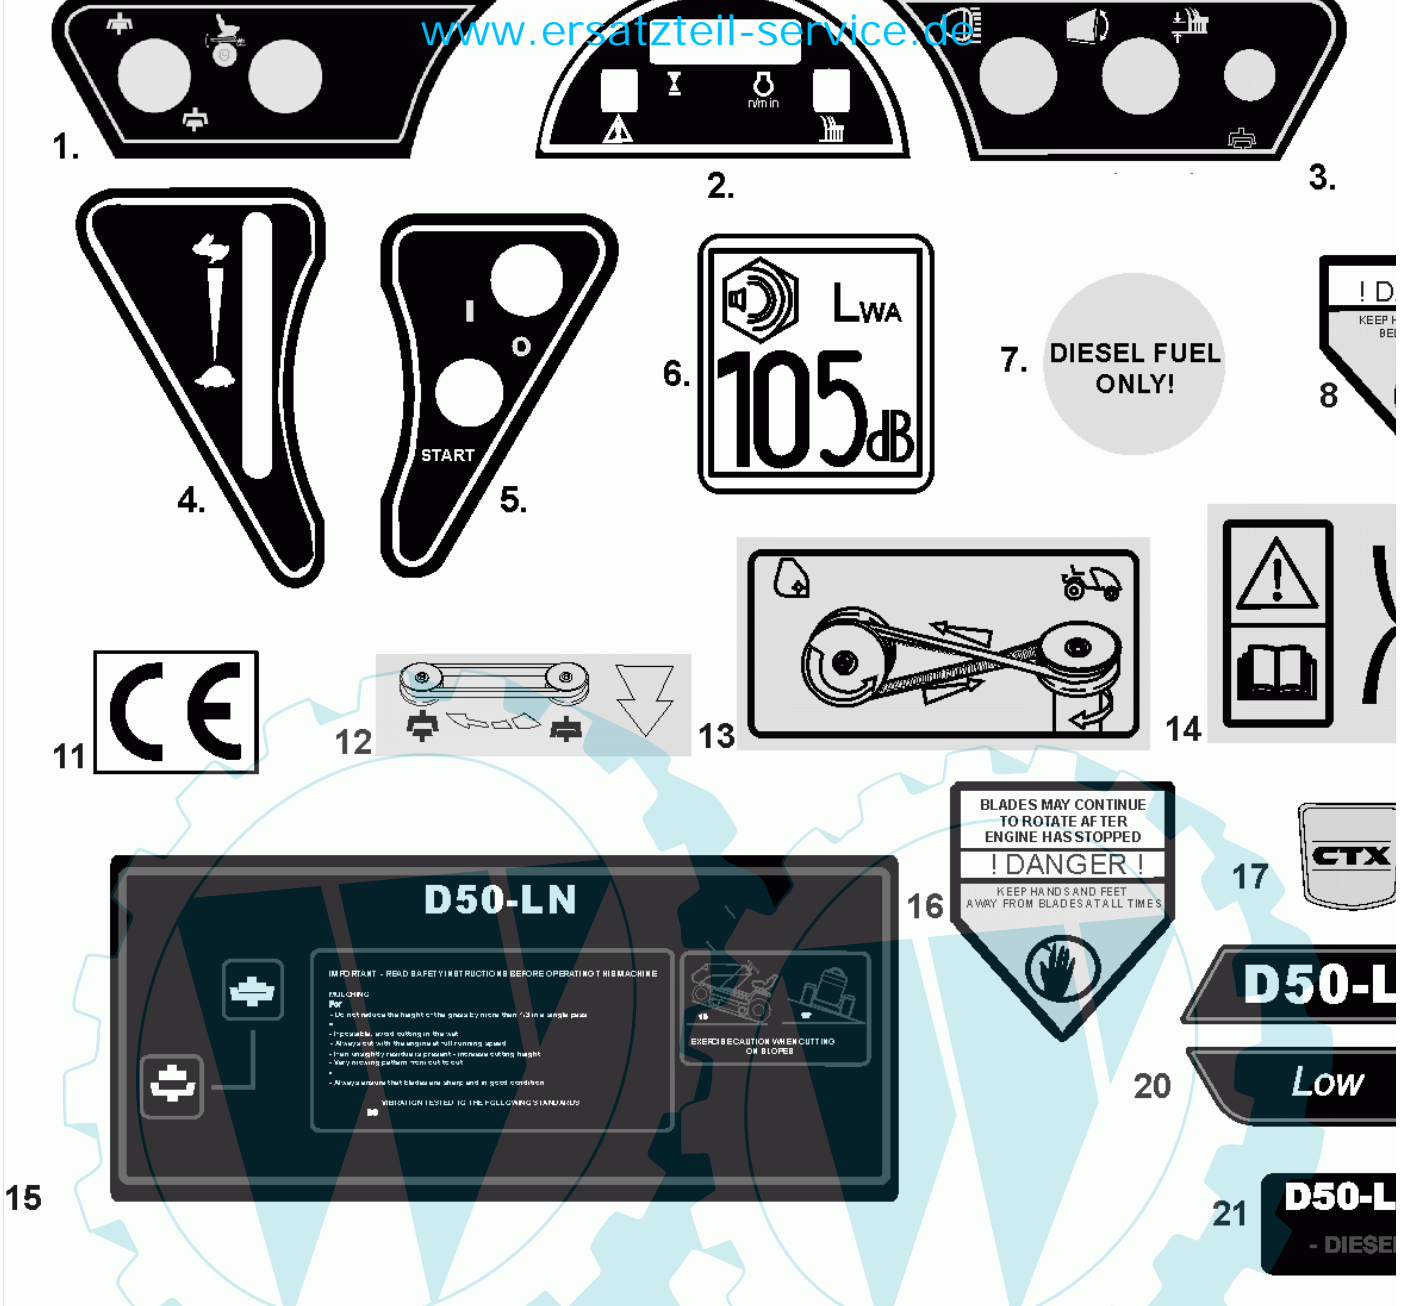

Stückliste:

Ref. #	Artikelnr.	Artikelname	Menge	Beschreibung
01	06-35-80263-00	Aufkleber Licht für runden Schalter	1.0000	Stk
02	06-35-80365-00	Aufkleber ""Anzeige Armaturenbrett""	1.0000	Stk
03	06-35-80267-00	Aufkleber Mahwerkshöheneinstellung	1.0000	Stk
04	06-35-80269-00	Aufkleber Gas	1.0000	Stk
05	06-35-95136-00	Aufkleber Armaturenbrett Zündschloss	1.0000	Stk
06	06-35-94971-01	Aufkleber 105 dB	1.0000	Stk
07	06-35-80085-00	Aufkleber auf Tankdeckel	1.0000	Stk
08	06-35-8095-00	Aufkleber Gefahr, KM-Antrieb	1.0000	Stk
09	06-35-9376-01	Aufkleber Höhenverstellung	1.0000	Stk
10	06-35-9313-01	Aufkleber TBS-Mäherwerk 2003	1.0000	Stk
11	06-35-9120-00	Aufkleber ""CE""	1.0000	Stk
12	06-35-9146-00	Aufkleber ""Mahwerksspannhebel""	1.0000	Stk
13	06-35-8912-00	Aufkleber Riemenführung KM	1.0000	Stk
14	06-35-80059-00	Sicherheitsaufkleber-Mähdeck	1.0000	Stk
15	06-35-95063-00	Aufkleber, Kurzanleitung, WW	1.0000	Stk
16	06-35-8095-00	Aufkleber Gefahr, KM-Antrieb	1.0000	Stk
17	06-35-95134-00	Aufkleber	1.0000	Stk
18	06-35-95051-00	Abdeckung, Handbremsknopf,	1.0000	Stk
19	06-35-95152-00	Aufkleber ECHOTRAK, Countax	1.0000	Stk
20	06-35-95208-00	Aufkleber, Motorverkleidung links ""D50-L	1.0000	Stk
21	06-35-95206-00	Aufkleber, Heck ""D50-LN""	1.0000	Stk

21 referenz(en)