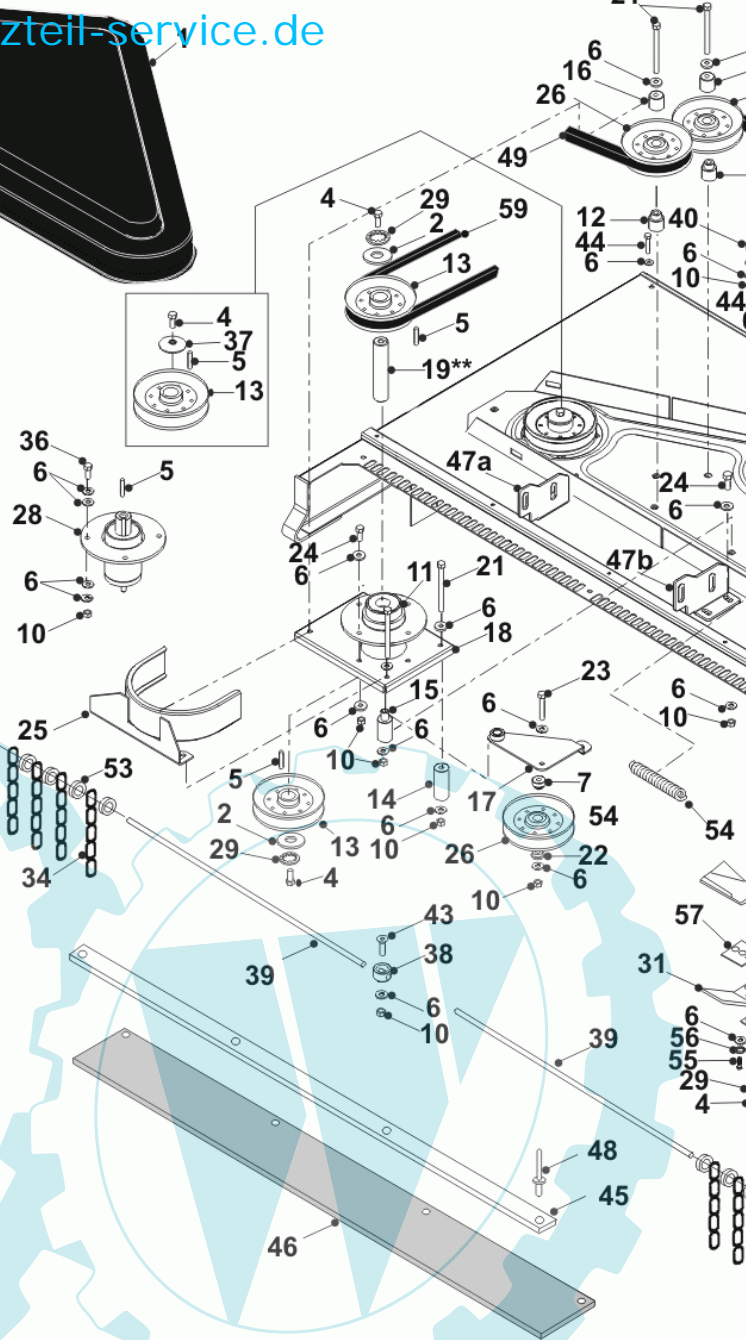

Stückliste:

Ref. #	Artikelnr.	Artikelname	Menge	Beschreibung
01	06-14-94972-00	Mähwerksabdeckung	1.0000	St
02	06-08-8246-00	Schelbe 40x10x3mm	1.0000	St
03	06-11-8367-00	Sicherungssplint Mähwerk	1.0000	St
04	36-90100-10030	Schraube M10x1,5x30	1.0000	St
05	06-09-8534-01	"Keil 1/4" x 1.1/4"	1.0000	St
06	36-90700-00008	U-Scheibe U8	1.0000	St
07	06-18-8316-00	Buchse f. Spannrolle	1.0000	St
08	06-08-8197-00	"U-Scheibe 5/16" T4 Hp"	1.0000	St
09	36-90100-08050	Schraube M8x50	1.0000	St
10	36-90650-00008	Mutter M8, selbstsichernd	1.0000	St
11	06-40-50050-00	Lagergehäuse Park-20	1.0000	St
12	06-18-30216-00	Distanzbuchse	1.0000	St
13	06-20-8695-02	"Riemenscheibe 5"	1.0000	St
14	06-18-30219-00	Distanzbuchse	1.0000	St
15	06-18-30218-00	Distanzbuchse	1.0000	St
16	06-18-30217-00	Distanzbuchse	1.0000	St
17	06-32-71767-00	Spannplatte	1.0000	St
18	06-30-11301-00	Halter, Riemenscheibe, Mitte	1.0000	St
19	06-40-50050-00	Lagergehäuse Park-20	1.0000	St
20	06-31-3382-00	Splintbolzen Druckstange Mähwerke	1.0000	St
21	06-01-80034-00	Schraube M8x90mm HEX HD	1.0000	St
22	06-31-3511-00	Führungshülse	1.0000	St
23	36-90100-08045	Schraube M8x45	1.0000	St
24	36-90100-08020	Schraube M8x20	1.0000	St
25	06-32-71712-00	Schutz Keilriemen	1.0000	St
26	06-20-8696-00	Keilriemenscheibe incl. Lager	1.0000	St
27	06-32-71766-00	Gehäuse, Mähwerk, WIM 1160	1.0000	St
28	06-40-5036-04	Lagergehäuse kpl. mit	1.0000	St
29	36-90770-00010	Zahnscheibe 10	1.0000	St
30	06-16-0005-10	Mähmesser HGM links	1.0000	St
31	06-16-0003-10	Winkelmesser mitte HGM	1.0000	St