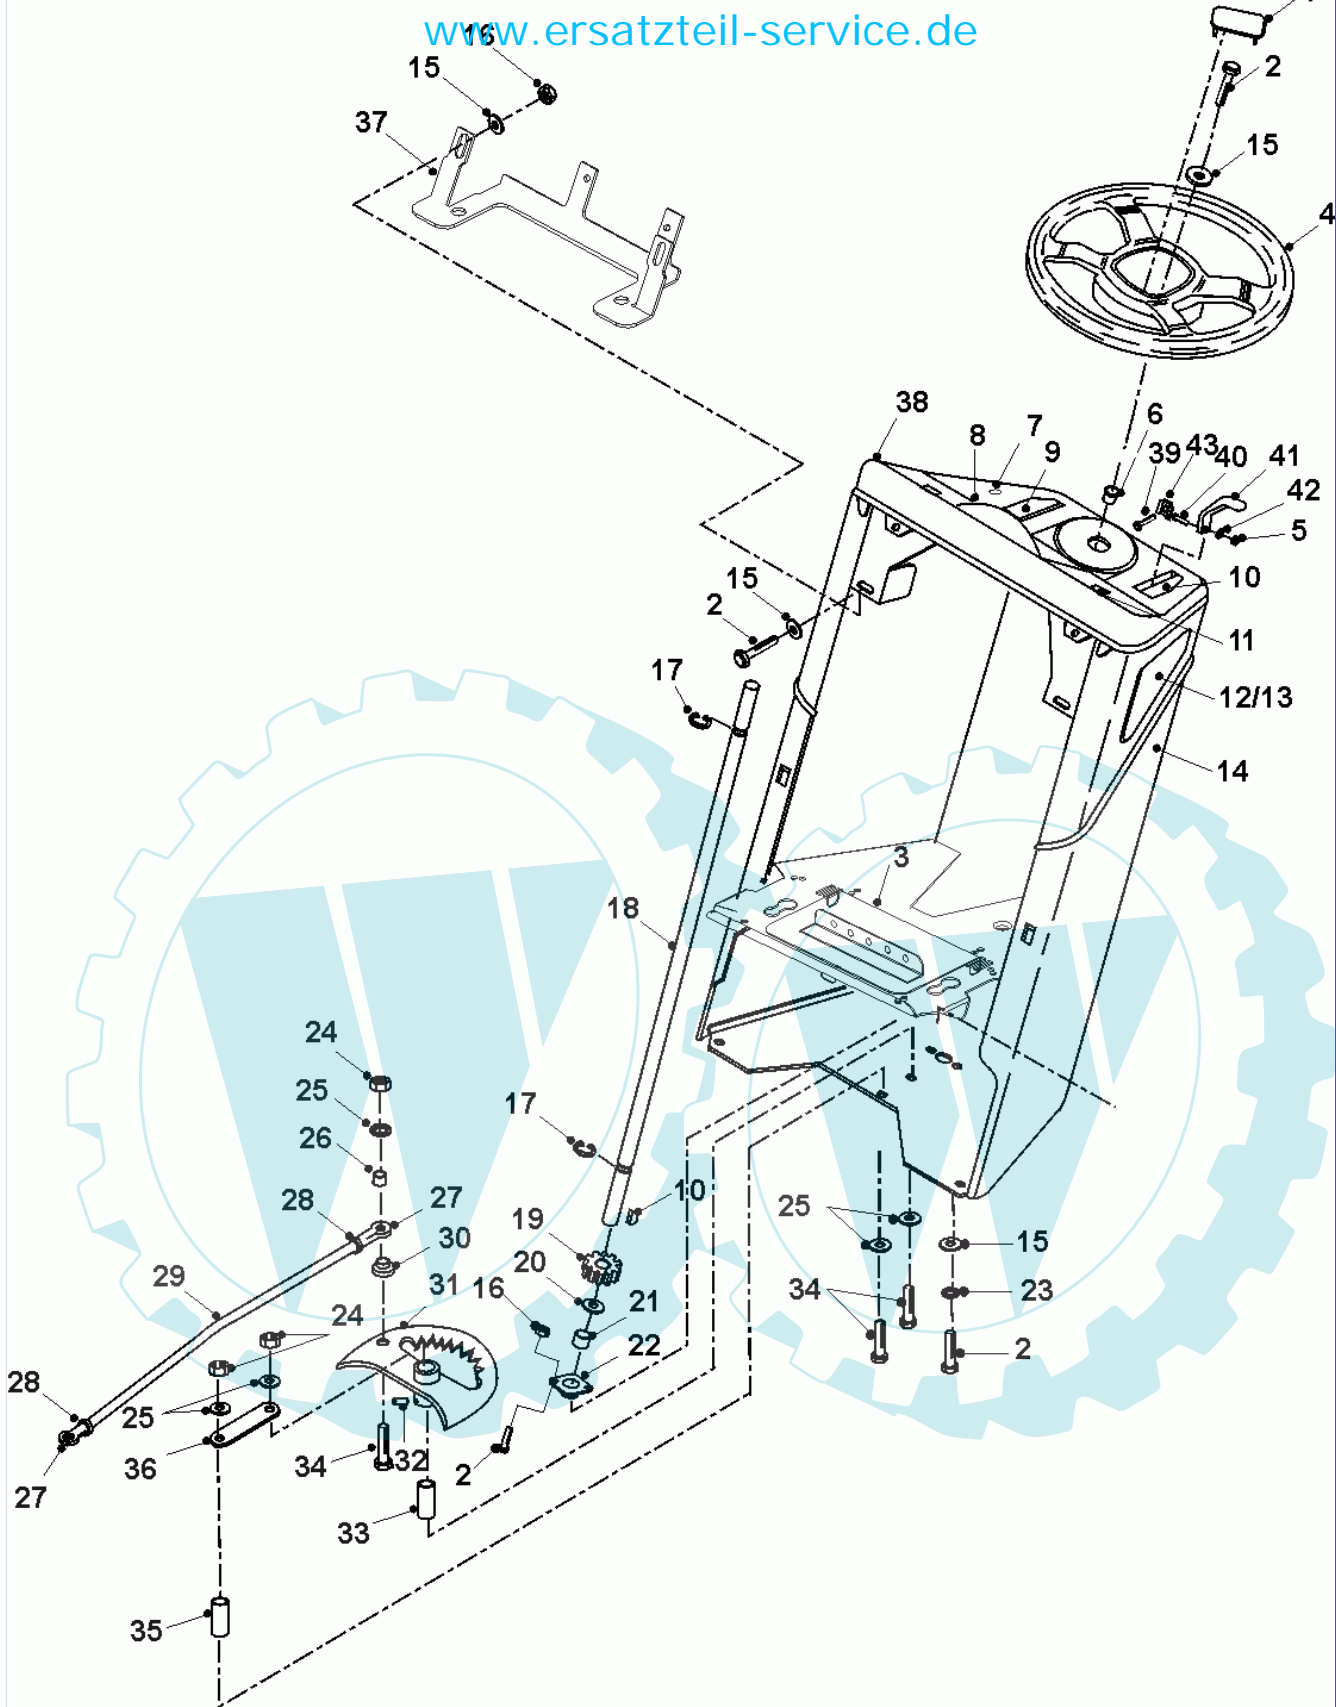

Stückliste:

Ref. #	Artikelnr.	Artikelname	Menge	Beschreibung
01	06-14-9387-00	Lenkradkappe A-Serie	1.0000	St
02	36-90100-08020	Schraube M8x20	1.0000	St
03	06-32-9569-00	Relais-Platte	1.0000	
04	06-14-9282-00	Lenkrad	1.0000	St
05	36-90650-00004	Mutter M4, selbstsichernd	1.0000	St
06	06-14-8018-00	Führungsbuchse	1.0000	St
07	06-35-80266-00	Aufkleber Zündschloß	1.0000	St
08	06-35-80329-00	Aufkleber Armaturenbrett mitte	1.0000	St
09	06-35-80315-00	Aufkleber Licht/Mahöhe/Netz	1.0000	St
10	06-35-80269-00	Aufkleber Gas	1.0000	St
11	06-35-80288-00	Aufkleber Mahwerkskuppl./Choke	1.0000	St
12	06-14-8592-00	Gummi Knieschutz rechts	1.0000	St
13	06-14-8593-00	Gummi Knieschutz links	1.0000	St