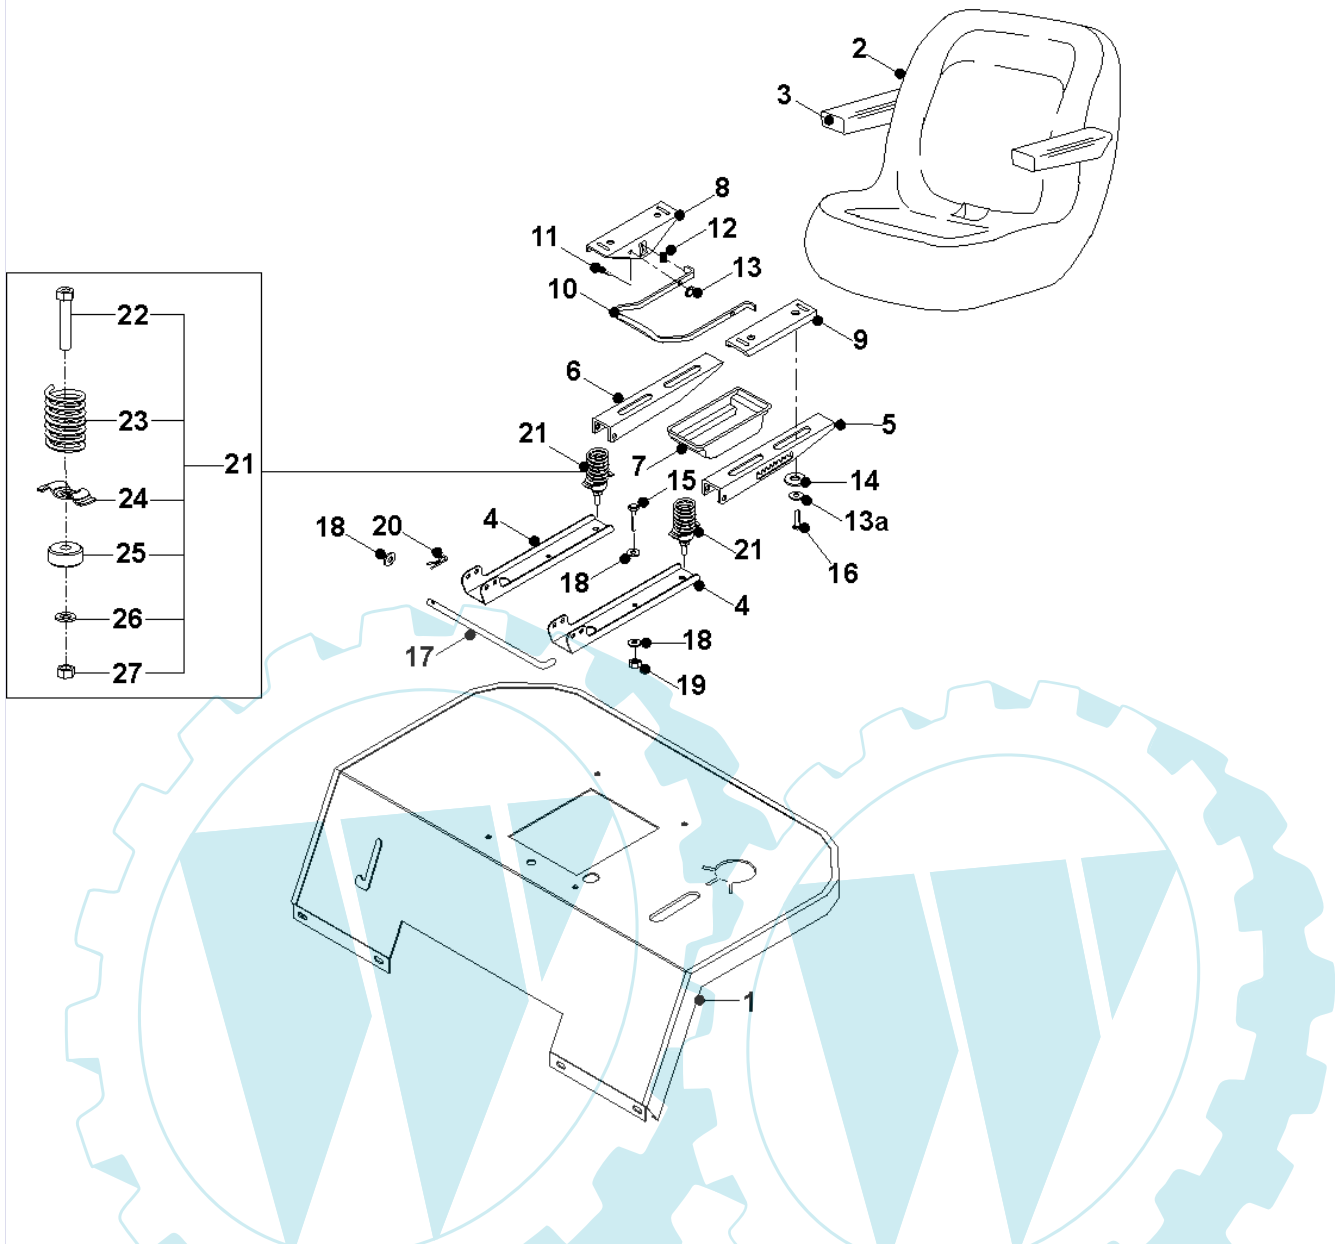

Stückliste:

Ref. #	Artikelnr.	Artikelname	Menge	Beschreibung
01	06-32-89571-00	Sitzkonsole	1.0000	St
02	06-14-95003-00	Fahrersitz	1.0000	St
03	06-14-80021-01	Armlehnen, Paar	1.0000	St
04	06-27-1154-00	Sitzanbauplatte	1.0000	St
05	06-30-1178-00	Halter Sitzverstellung li	1.0000	St
06	06-30-1177-00	Halter Sitzverstellung re	1.0000	St
07	06-14-80037-00	Werkzeugbox	1.0000	St
08	06-30-1179-00	Sitzversteller re	1.0000	St
09	06-30-1180-00	Sitzversteller li	1.0000	St
10	06-30-2031-00	Verstellhebel Sitz	1.0000	St
11	06-12-8558-00	*Niete 1/4" x 1/2"***	1.0000	St
12	06-25-8311-00	Feder	1.0000	St
13	06-08-8687-00	Klemmscheibe	1.0000	St
13a	06-08-8242-00	Sicherungsring	1.0000	St
14	06-08-9254-00	Scheibe M8 x 40 x 3mm	1.0000	St
15	36-90100-08020	Schraube M8x20	1.0000	St
16	36-90100-08025	Schraube M8x25	1.0000	St
17	06-31-3018-00	Sitzhaltestange	1.0000	St
18	36-90700-00008	U-Scheibe U8	1.0000	St
19	36-90650-00008	Mutter M8, selbstsichernd	1.0000	St
20	06-06-8491-00	R-Clip 2mm (Splint)	1.0000	St
21	06-40-50032-00	Sitzfeder, komplett	1.0000	St
22	36-90150-10040	Inbusschraube M10x40	1.0000	St
23	06-25-8456-00	Sitzfeder	1.0000	St
24	06-27-8354-00	Sitzfederhalter	1.0000	St
25	06-31-3308-00	Distanzscheibe 32x14x10ld	1.0000	St
26	36-90700-00010	U-Scheibe U10	1.0000	St
27	36-90650-00010	Mutter M10, selbstsichernd	1.0000	St

28 referenz(en)