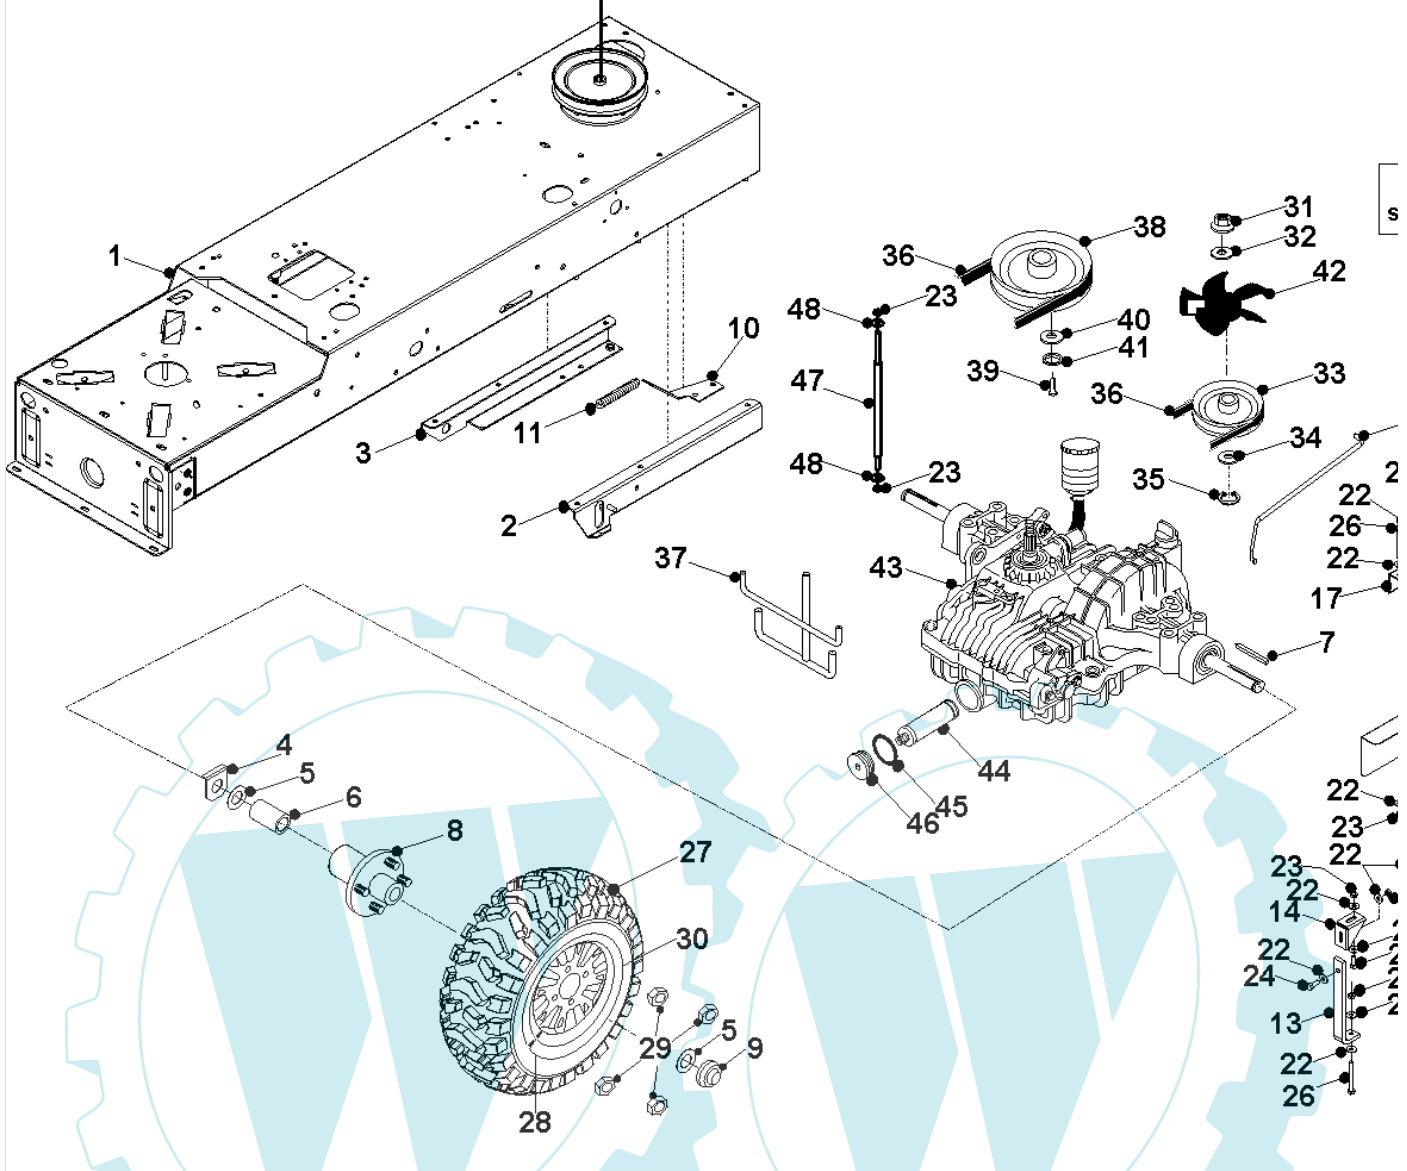

37 referenz(en)

Riemenscheibe  
siehe Sitzkasten

**Stückliste:**

Ref. #	Artikelnr.	Artikelname	Menge	Beschreibung
01	06-32-9568-00	Rahmen PARK-200D-LN	1.0000	
02	06-30-71827-00	Getriebehalter links	1.0000	St
03	06-30-71828-00	Getriebehalter rechts	1.0000	St
04	06-30-71919-00	Unterlegscheibe Getriebe K66 und K62	1.0000	St
05	06-08-94190-00	Scheibe 46mmx25mm	1.0000	St
06	06-18-30185-00	Distanzscheibe Rad PARK	1.0000	St
07	06-09-8626-00	"Keil 1/4"x1/4"x2.1/4"	1.0000	St
08	06-19-80013-00	Radnabe PARK-Serie	1.0000	St
09	06-14-8118-00	Radkappe	1.0000	St
10	06-30-11196-00	Platte	1.0000	St
11	06-30-71835-00	Halter Feder Deckaushebung	1.0000	St
12	06-31-30106-00	Gestänge, Freilauf	1.0000	St
13	06-29-20035-00	Getriebeabstützwinkel, rechts	1.0000	St
14	06-30-1377-00	Anschraubbügel/Bremsbügel	1.0000	St
15	06-30-71888-00	Schutz, Getriebe K66	1.0000	St
16	06-30-11205-00	Grasleitblech	1.0000	St
17	06-30-11195-00	Montagewinkel Grasleitblech	1.0000	St
18	06-30-11193-00	Umlenkung Differential	1.0000	St
19	06-30-11192-00	Umlenkwinkel Differential	1.0000	St
20	06-18-8337-00	Distanzbuchse	1.0000	St
21	06-31-3051-00	Buchse	1.0000	St
22	06-08-80037-00	U-Scheibe M8x21x1,6mm	1.0000	St
23	36-90649-00008	Mutter M8	1.0000	St
24	36-90100-08025	Schraube M8x25	1.0000	St
25	36-90100-08110	Schraube M8x110	1.0000	St
26	36-90100-08075	Schraube M8x75	1.0000	St
27	06-19-80004-00	Mantel Hinterrad PARK-20	1.0000	St
28	06-14-8892-00	Ventil kpl.	1.0000	St
29	06-04-80008-00	Radmutter M12	1.0000	St
30	06-19-80005-00	Felge Hinterrad PARK-20	1.0000	St
31	06-04-93816-00	Sicherungsmutter M10	1.0000	St
32	06-08-94188-00	U-Scheibe, 32x10,5x3mm	1.0000	St
33	06-20-9044-00	Antriebsriemenscheibe	1.0000	St
34	06-08-9178-00	"Scheibe 9/16" T4 LP"	1.0000	St
35	16-900701-00014	Seegering außen 14mm	1.0000	St
36	06-22-80014-01	Keilriemen A98 Super II	1.0000	St
37	06-32-70218-00	Riemenführung PARK-20	1.0000	St
38	06-20-8707-00	"Riemenscheibe 7"	1.0000	St
39	36-90100-08020	Schraube M8x20	1.0000	St