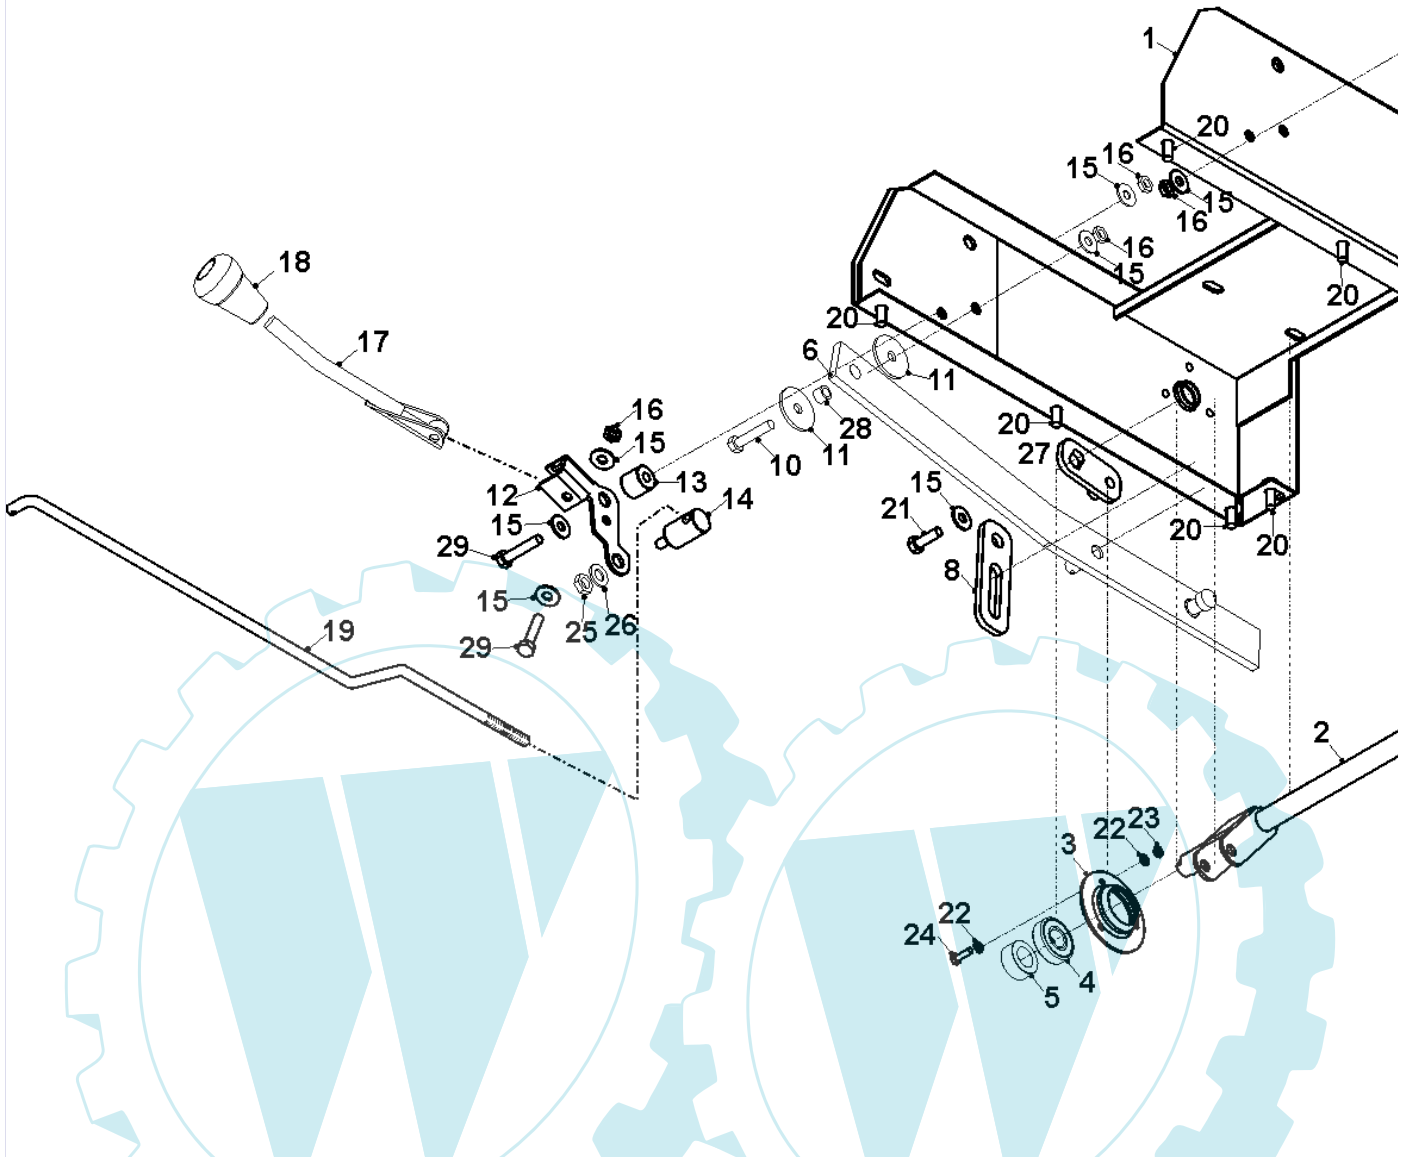

**17 referenz(en)**

**Stückliste:**

Ref. #	Artikelnr.	Artikelname	Menge	Beschreibung
01	06-32-70104-01	Sitzkasten	1.0000	St
02	06-32-70094-00	Aushebegestänge KMPARK-100	1.0000	St
03	06-27-1066-01	Lagerschale 17mm	1.0000	St
04	06-10-8116-00	Kugellager NTN 6203-LLU	1.0000	St
05	06-31-3235-00	Buchse	1.0000	St
06	06-32-7203-00	Aushebearm PARK re.	1.0000	St
07	06-32-7211-00	Aushebearm PARK li.	1.0000	St
08	06-30-11335-00	Platte, Führung	1.0000	St
09	06-32-71717-00	Anschlußplatte links	1.0000	St
10	36-90150-10040	Inbusschraube M10x40	1.0000	St
11	06-08-8246-00	Scheibe 40x10x3mm	1.0000	St
12	06-30-1345-01	Steuerarmplatte	1.0000	St
13	06-31-3292-00	Hülse	1.0000	St
14	06-18-8061-00	Steckbolzen	1.0000	St
15	06-08-80037-00	U-Scheibe M8x21x1,6mm	1.0000	St
16	36-90650-00008	Mutter M8, selbstsichernd	1.0000	St
17	06-32-7087-01	PTO - Einschalthebel	1.0000	St
18	06-14-8048-00	Griff-Knopf-Höhenverstellung	1.0000	St
19	06-31-30108-01	Gestänge Parkbremse	1.0000	St
20	36-90100-08020	Schraube M8x20	1.0000	St
21	36-90100-08025	Schraube M8x25	1.0000	St
22	36-90700-00005	U-Scheibe U5	1.0000	St
23	36-90650-00005	Mutter M5, selbstsichernd	1.0000	St
24	36-90200-05016	Blechschrabe 5x16	1.0000	St
25	36-90700-00010	U-Scheibe U10	1.0000	St
26	36-90650-00010	Mutter M10, selbstsichernd	1.0000	St
27	06-32-71716-00	Anschlußplatte rechts	1.0000	St
28	06-18-3027-01	"Distanzscheibe 9mmx5/16""	1.0000	St
29	06-01-80032-00	Schraube M8x40 BZP	1.0000	St