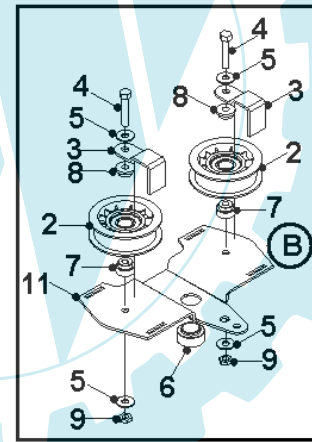

PTO Heb
Siehe
Sitzkaste

Stückliste:

Ref. #	Artikelnr.	Artikelname	Menge	Beschreibung
01	06-32-9568-00	Rahmen PARK-200D-LN	1.0000	
02	06-20-8115-00	Spannrolle	1.0000	St
03	06-30-71871-00	Bügel, Führung Keilriemen	1.0000	St
04	36-90100-08045	Schraube M8x45	1.0000	St
05	06-08-80037-00	U-Scheibe M8x21x1,6mm	1.0000	St
06	06-18-30195-00	Verstärkung Halteplatte Riemenscheibe	1.0000	St
07	06-18-8316-00	Buchse f. Spannrolle	1.0000	St
08	06-31-3511-00	Führungshülse	1.0000	St
09	36-90650-00008	Mutter M8, selbstsichernd	1.0000	St
10	06-30-71970-00	Spannbügel, Keilriemen	1.0000	St
11	06-30-71971-00	Spannbügel, Keilriemen	1.0000	St
12	06-18-30190-00	Gewindebolzen	1.0000	St
13	06-32-71789-00	Bremsgestänge	1.0000	St
14	06-25-94051-00	Feder	1.0000	St
15	36-90650-00010	Mutter M10, selbstsichernd	1.0000	St
16	36-90700-00010	U-Scheibe U10	1.0000	St
17	36-90650-00010	Mutter M10, selbstsichernd	1.0000	St
18	06-18-30191-00	Distanzhülse, Bremsgestänge	1.0000	St
19	06-32-11222-00	Pedal, Differentialsperre	1.0000	St
20	06-31-3062-00	Scheibe	1.0000	St
21	06-08-80045-00	U-Scheibe M10x24x2mm	1.0000	St
22	06-31-30104-00	Gestänge, Differentialsperre	1.0000	St
23	06-18-30198-00	Gewindebolzen, Differential	1.0000	St
24	06-06-80004-00	Halbmutter, M10	1.0000	St
25	06-25-94052-00	Feder Differentialsperre	1.0000	St
26	36-90700-00010	U-Scheibe U10	1.0000	St
27	36-90650-00010	Mutter M10, selbstsichernd	1.0000	St
28	06-22-80014-01	Keilriemen A98 Super II	1.0000	St
29	06-32-89570-00	Umlenkung Handbremse kpl. mit Lager	1.0000	St
30	06-31-30108-01	Gestänge Parkbremse	1.0000	St