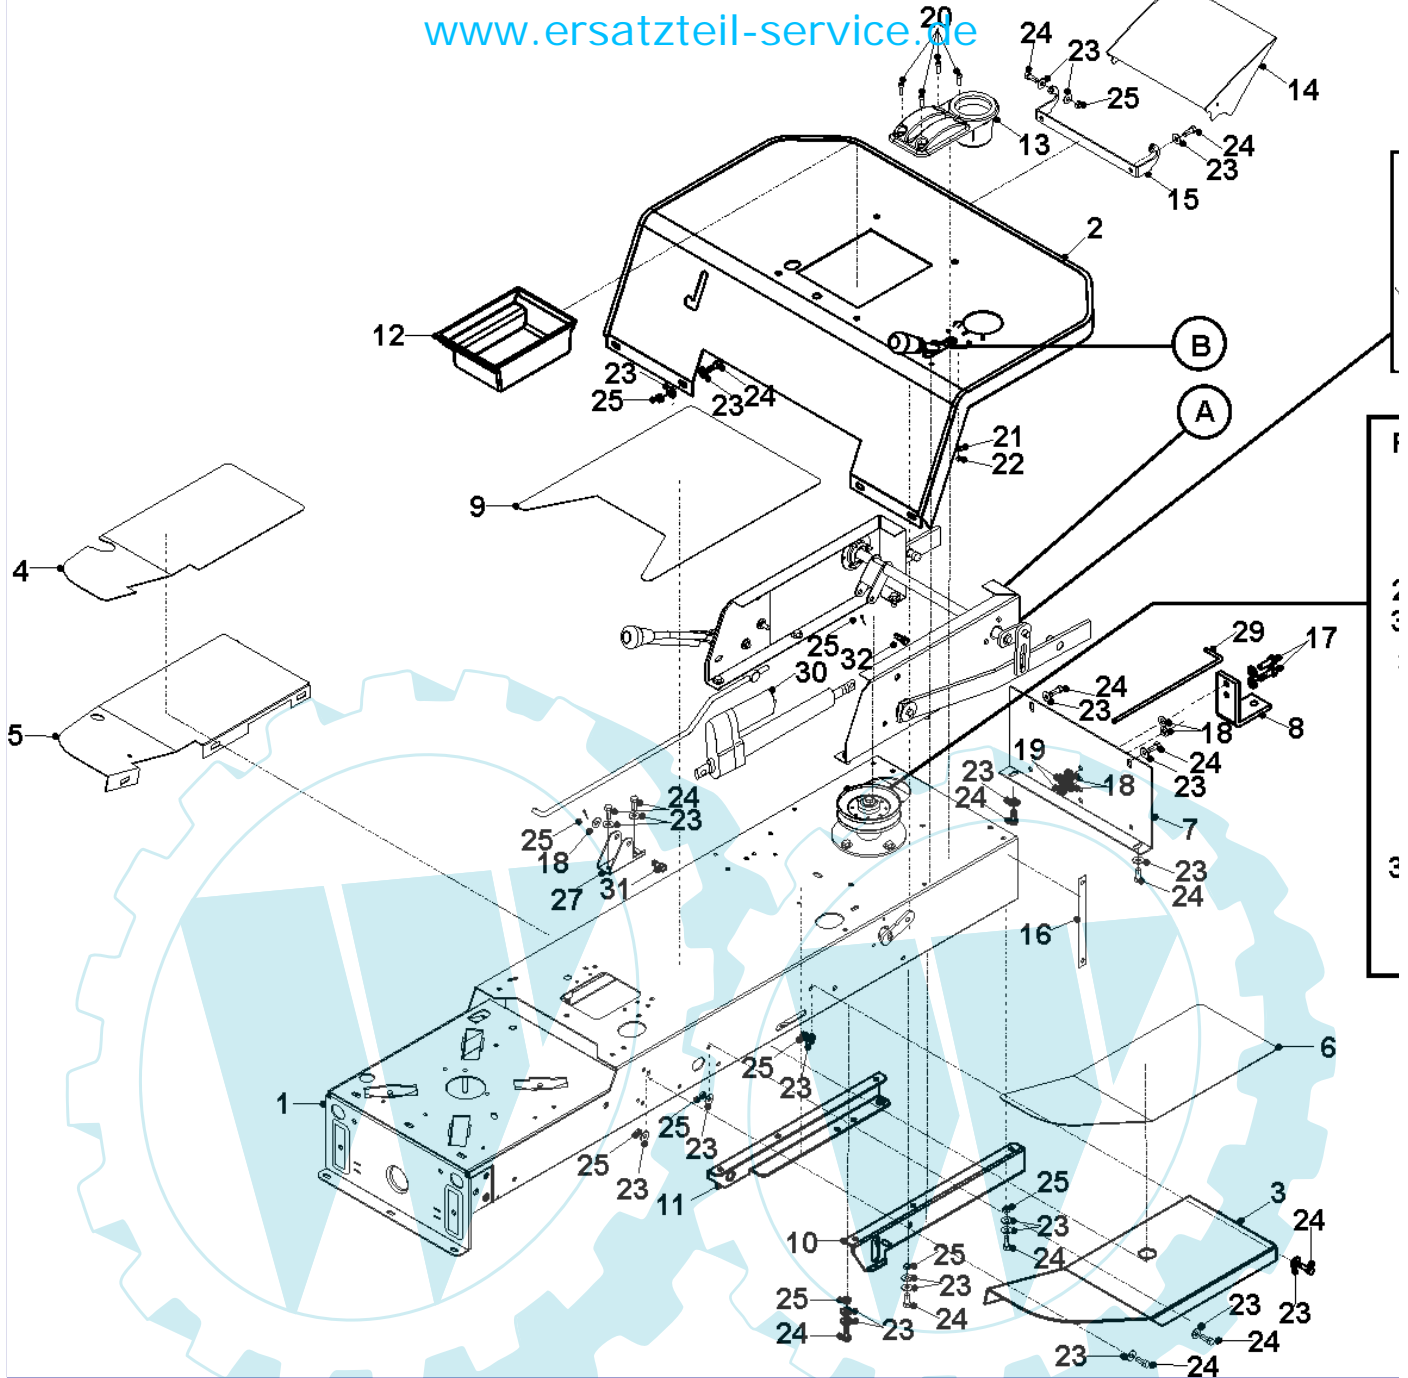

Stückliste:

Ref. #	Artikelnr.	Artikelname	Menge	Beschreibung
01	06-32-9568-00	Rahmen PARK-200D-LN	1.0000	St
02	06-32-89571-00	Sitzkonsole	1.0000	St
03	06-30-10548-00	Trittbrett, links Park 200D	1.0000	St
04	06-14-80073-01	Fußmatte rechts	1.0000	St
05	06-30-10693-00	Trittbrett, rechts Park-200D	1.0000	St
06	06-14-80072-00	Fußmatte links	1.0000	St
07	06-30-10416-Y0	Verkleidung, hinten	1.0000	St
08	06-29-2001-01	Anhängekupplung	1.0000	St
09	06-14-80074-00	Fußmatte mitte	1.0000	St
10	06-32-71796-00	Montagewinkel Getriebe links	1.0000	St
11	06-32-71797-00	Montagewinkel Getriebe rechts	1.0000	St
12	06-14-80037-00	Werkzeugbox	1.0000	St
13	06-14-80139-00	Dosenhalter mit Führung Handbremse	1.0000	St
14	06-14-94963-00	Abdeckung, PTO Keilriemen	1.0000	St
15	06-30-20052-00	Halter Riemenschutz	1.0000	St
16	06-30-11403-00	Halter	1.0000	St
17	36-90100-10030	Schraube M10x1,5x30	1.0000	St
18	36-90700-00010	U-Scheibe U10	1.0000	St
19	36-90650-00010	Mutter M10, selbstsichernd	1.0000	St
20	06-01-94794-00	Schraube (M6x20)	1.0000	St
21	36-90700-00006	U-Scheibe U6	1.0000	St
22	36-90650-00006	Mutter M6, selbstsichernd	1.0000	St
23	06-08-80037-00	U-Scheibe M8x21x1,6mm	1.0000	St
24	36-90100-08020	Schraube M8x20	1.0000	St
25	06-06-8552-00	"Splint 1/8" x 1/2"	1.0000	St
26	06-44-80043-00	Kabelbaum KIT Entleerung	1.0000	St
27	06-30-20056-00	Halterung Aushebemotor	1.0000	St
28	06-20-80004-00	"Riemenscheibe PTO, 5"	1.0000	St
29	06-31-30201-00	Gestänge Freilauf Hydrostat	1.0000	St
30	06-44-80058-00	Motor LA10 für KM-Aushebung	1.0000	St
31	06-18-95048-00	Stift 10mm	1.0000	St