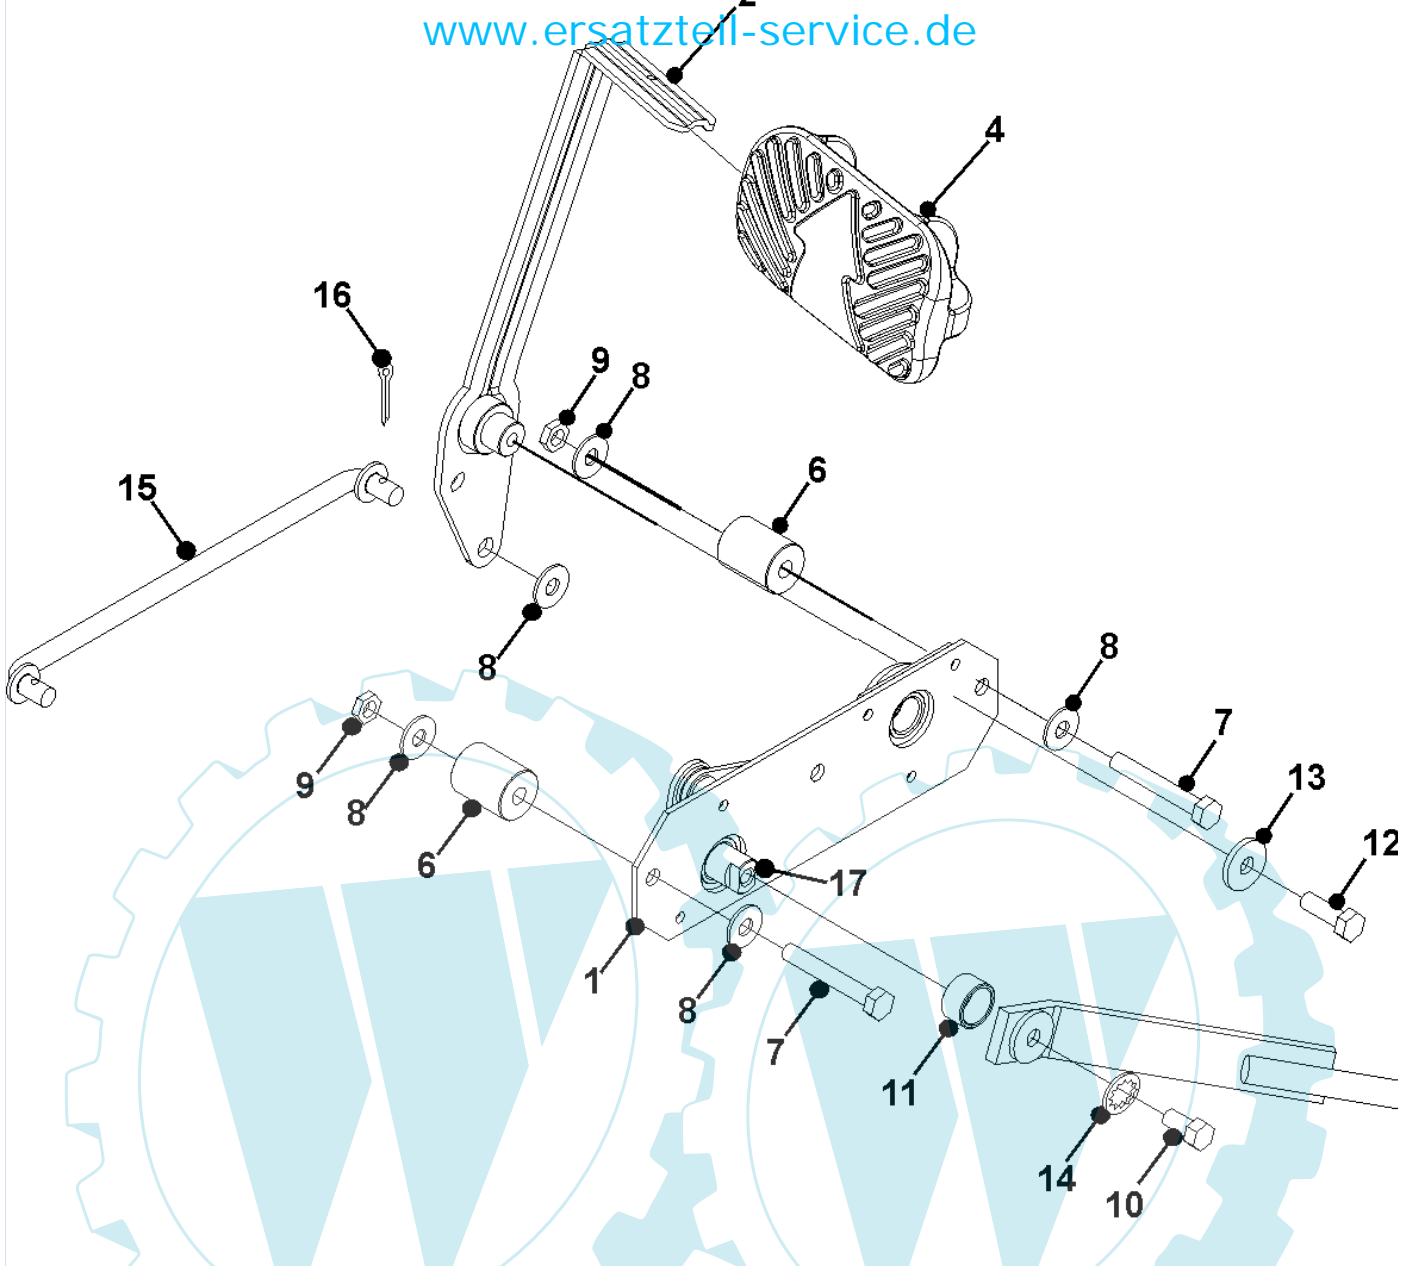

Stückliste:

Ref. #	Artikelnr.	Artikelname	Menge	Beschreibung
01	06-40-94295-00	Wegewandler	1.0000	St
02	06-32-73626-00	Fahrpedal vorwärts	1.0000	St
03	06-32-89580-00	Fahrpedal rückwärts	1.0000	St
04	06-14-80137-00	Pedalgummi, Vorwärtspedal	1.0000	St
05	06-14-80138-00	Pedalgummi, Rückwärtspedal	1.0000	St
06	06-18-71862-00	Distanzstück	1.0000	St
07	36-90100-08050	Schraube M8x50	1.0000	St
08	36-90700-00008	U-Scheibe U8	1.0000	St
09	36-90650-00008	Mutter M8, selbstsichernd	1.0000	St
10	36-90100-08016	Schraube M8x16	1.0000	St
11	06-31-3300-02	Distanzring	1.0000	St
12	36-90100-08025	Schraube M8x25	1.0000	St
13	06-08-94186-00	Scheibe M8x25x3mm	1.0000	St
14	36-90650-00005	Mutter M5, selbstsichernd	1.0000	St
15	06-32-73627-00	Gestänge Fahrpedale	1.0000	St
16	06-06-8233-00	"Splint 1/8" X 1"	1.0000	St
17	06-32-70222-00	Umlenkgestänge	1.0000	St

17 referenz(en)